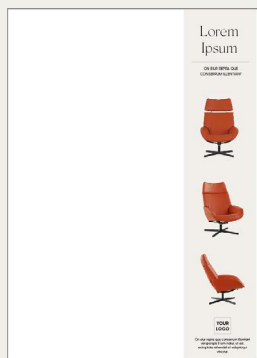

REKLAME I TRYKT FORM eksempler:

2x4

A4

2/3

1/2

1/3

1/4

REKLAME I TRYKT FORM eksempler:

2/3

1/3

TEKST
eksempler:

DEN ULTIMATIVE AFSLAPNING I KOMFORT I DIT EGET HJEM.

Designet og udviklet af KEBE er Lotus lænestolen en markant stol kendt for sin kombination af stil og holdbarhed. Skabt med elegant skandinavisk design tilbyder denne stol både elegance og robusthed og passer perfekt til moderne livsstil. Med sin drejende sokkel og lette recline-mekanisme sikrer Lotus afslapning.